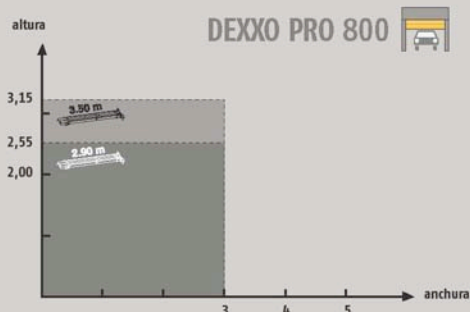

Guía de selección Dexxo Pro

Puertas basculantes