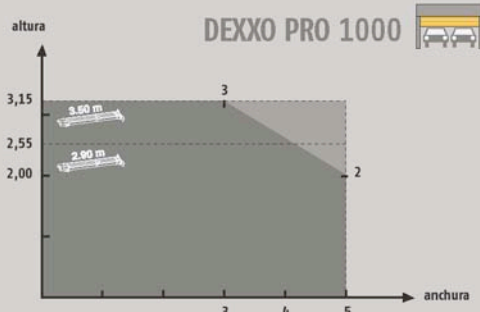

Guía de selección Dexxo Pro

Puertas basculantes