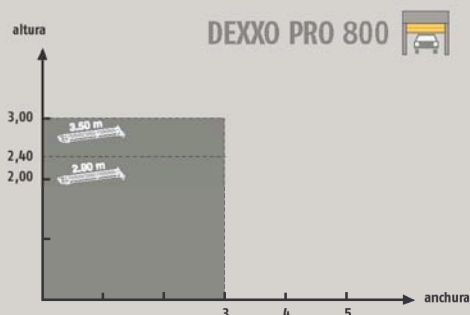

2,90 m / 1 pieza
Ref. 9013819

3,50 m / 1 pieza
Ref. 9013820

* Motorización sólo con Dexxo Pro 1000 más adaptadores.

Guía de selección Dexxo Pro

Puertas basculantes

Puertas seccionales

con adaptador ref. 2400650

Smax = 9 m²

Smax = 15 m²

Características Técnicas

	DEXXO PRO 800	DEXXO PRO 1000
Referencia RTS	1216121	1216122
Referencia io	-	1216126
Alimentación	230 V 50 Hz	
Tensión del motor	24 V	
Consumo máx. en funcionamiento	350 W	
Consumo máx. en reposo	5 W	
Fuerza de arrastre	800 N	1000 N
Altura mínima bajo dintel	35 mm	
Velocidad de abertura	18cm/s máx.	
Longitud total	3240mm con raíl de 2,9 3840mm con raíl de 3,5	
Nº de mandos programables	32	
Temperatura máx. y mín. de funcionamiento	-20°C / + 60°C	
Peso	6,8 Kg (+ raíl)	
Luz externa	230V/500W máx.	
Posibilidad cierre automático	Sí	
Aislamiento	(clase 2 (doble aislamiento))	
Luz integrada	230V/40 W/ E14	
	Comprobado para: 36.500 ciclos con raíl estándar 90.000 ciclos con raíl de altas prestaciones	