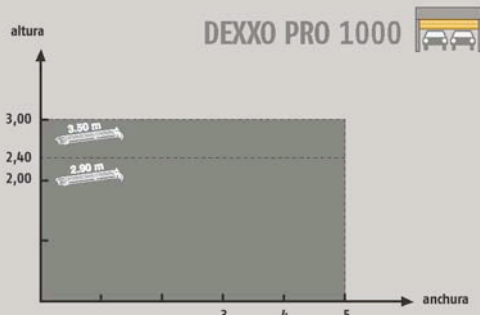

Smax = 9 m²

Smax = 15 m²

Características Técnicas

	DEXXO PRO 800	DEXXO PRO 1000
Referencia RTS	1216121	1216122
Referencia io	-	1216126
Alimentación	230 V 50 Hz	
Tensión del motor	24 V	
Consumo máx. en funcionamiento	350 W	
Consumo máx. en reposo	5 W	
Fuerza de arrastre	800 N	1000 N
Altura mínima bajo dintel	35 mm	
Velocidad de abertura	18cm/s máx.	
Longitud total	3240mm con raíl de 2,9 3840mm con raíl de 3,5	
Nº de mandos programables	32	
Temperatura máx. y mín. de funcionamiento	-20°C / + 60°C	
Peso	6,8 Kg (+ raíl)	
Luz externa	230V/500W máx.	
Posibilidad cierre automático	Sí	
Aislamiento	(clase 2 (doble aislamiento))	
Luz integrada	230V/40 W/ E14	
	Comprobado para: 36.500 ciclos con raíl estándar 90.000 ciclos con raíl de altas prestaciones	