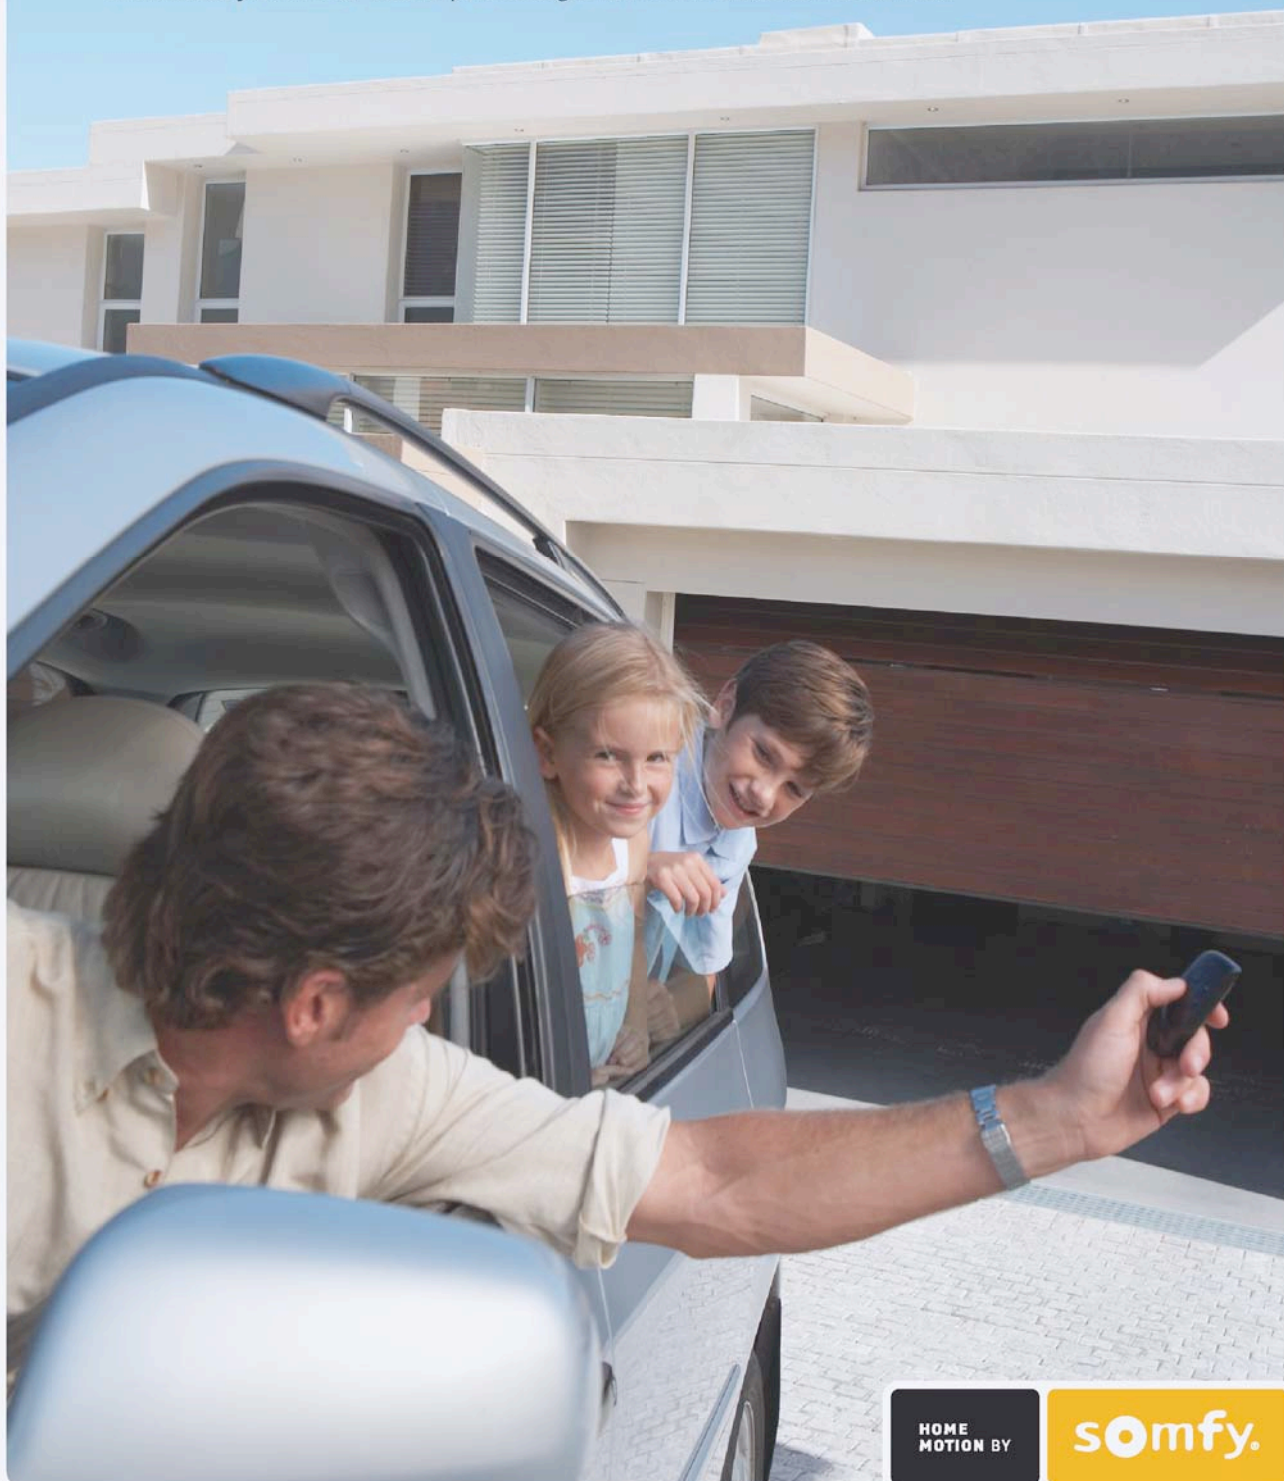

somfy.es

Dexxo Pro

La elección profesional para motorizar puertas de garaje

La nueva gama Somfy de operadores para puertas de garaje ofrece al profesional una solución completa, diferenciada y sencilla de instalar para conseguir la máxima satisfacción del usuario.

HOME
MOTION BY

somfy.

Dexxo Pro

Dexxo Pro le permitirá motorizar con el mismo operador casi todo tipo de puertas de garaje.

Seccional

Basculante

Basculante
Semi-desbordante*

Batiente*

Dexxo Pro combina la máxima sencillez para el instalador (basta 90 segundos para su programación) con la posibilidad de ofrecer soluciones personalizadas, mediante los 13 parámetros programables fácilmente a través de la pantalla LCD.